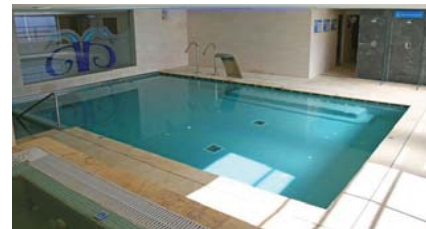

HOTEL & SPA ARACENA PARK **** - Ctra. Sevilla - Lisboa, N-433, km. 88 - Aracena (Huelva)

Complejo con 40.000 m² de instalaciones ubicado en un entorno natural privilegiado y con una variada oferta turística. Su construcción está inspirada en el monumental castillo de Aracena y en las casas tradicionales andaluzas. Habitaciones y villas independientes equipadas con baño, secador, teléfono, climatizador, minibar, Internet, teléfono y TV satélite. Las villas con cocina, 1 ó 2 habitaciones y 1 ó 2 baños. Completo centro SPA con piscina, masajes, duchas, saunas, jacuzzi, etc. Restaurantes, bar, pub, piscina de verano con servicio de bar, 2 pistas de paddle, 1 de racquetball, gimnasio, centro de negocios, conexión wi-fi, ludoteca, parking.

* **Escapada Relax 1 noche:** Circuito termal 80', masaje local 20'. * **Escapada en Pareja 1 noche:** Atenciones especiales en la habitación, cena menú gastronómico, circuito termal, masaje en paraja en cabina doble 25'. * **Relax 2 noches:** Acceso 1 día al circuito termal, 10% dto., en tratamientos.