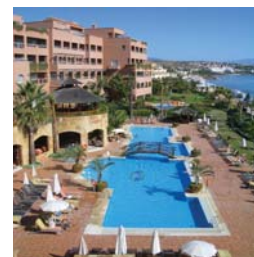

Gran Hotel Elba Estepona & Thalasso Spa ***** GL

Estepona - Málaga

Ctra. de Cádiz, km. 151 Urb. Arena Beach

Situado en primera línea de mar y a 3 km de Estepona, encontramos este establecimiento diseñado en un estilo de arquitectura tradicional y con un claro enfoque a la tranquilidad y al relax. Su centro de Talasso Spa, de más de 1.400 m², cuenta con lo último y más avanzado en tratamientos estéticos, de salud y relax. También dispone de un moderno y exclusivo gimnasio.