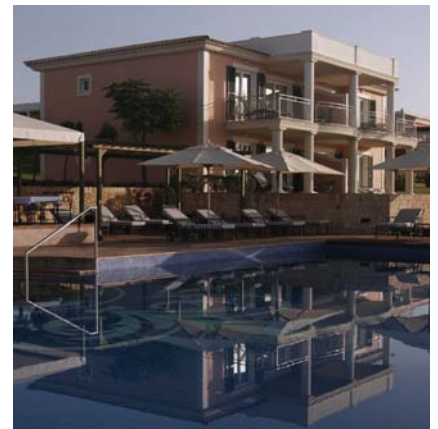

PROGRAMAS SPA

Persona/Programa		01.05-31.10
Cuidado Remodelante y Escultor	2 servicios	65
	3 servicios	79
Aromas de Oriente	2 servicios	67
	3 servicios	87
Tentación Exótica	2 servicios	85
	3 servicios	107
Lujo de Dioses	3 servicios	77
	4 servicios	164

NOTA: En estos precios no se incluye el alojamiento. Para el cálculo de la estancia se debe coger la suma del tratamiento escogido más el precio por persona y día indicado en la tabla correspondiente.

Persona y Día	01.05-20.05 26.09-31.10	21.05-03.06 19.09-25.09	04.06-17.06 12.09-18.09	18.06-22.07 29.08-11.09	23.07-05.08 22.08-28.08	06.08-21.08
Suite Prestige	115	130	150	190	255	370
Suite Vista Mar	160	175	195	235	300	415
Sup. Ind. Prestige	170	200	240	320	450	680
Sup. Ind. Vista Mar	260	290	330	410	540	770
Sup. MP	45	45	45	45	45	45

* Dto. 3ª Persona: 30%. * Dto. Niños 2-12 años: 50%. * Cuna: Gratis. * Ocupación máxima de la Suite Prestige: 3 adultos + 1 cuna. * Estancias mínimas: 23.07-28.08: 3 noches.