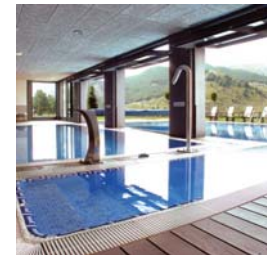

Indicaciones: Relax, revitalización, bienestar.

Servicios en el Hotel: Habitaciones con baño, secador de pelo, albornoz, TV vía satélite, teléfono, minibar, caja fuerte y calefacción. Hidromasaje en habitación VIP. Amplia plaza y jardines rodeando el hotel. Restaurante gastronómico (desayuno buffet y cena menú), bar salón con terraza solarium, salas de reuniones. Alquiler de bicicletas de montaña. Garaje.

Programas: Todos incluyen préstamo de albornoz, toallas y zapatillas. Libre acceso al gimnasio, piscinas climatizadas interior y exterior, chorros, saunas, piscinas de agua helada, duchas escocesas y hamacas calientes.

Desintoxicante 1 día: 1 Sauna, 1 ducha escocesa, 1 piscina helada, 1 masaje relajante 30', 1 UVA. **Adelgazante Reafirmante 2 días:** 1 Sesión de algas 60', 2 sesiones de gimnasio, 1 masaje adelgazante 45', 2 UVA. **Orient Express 3 días:** 1 Masaje relax 30', 1 masaje podal 30', 1 masaje reafirmante de busto. **Belleza 3 días:** 1 Peeling corporal 30', 1 fangoterapia, 1 masaje relajante 30'. **Puesta en Marcha (3 - 4 días):** Acceso a circuito gimnasio, duchas

Urb. Formigal, s/n

Temporada de apertura: 01 de Enero a 11 de Abril y 26 de Junio a 12 de Septiembre

escocesas, sauna finlandesa, piscina de agua helada, 1 peeling corporal, 1 masaje de aromaterapia, 1 hidratación facial, 2 UVA.

NIÑOS: El acceso a la zona de aguas SPA está permitido tanto niños (de todas las edades) como adultos realicen o no programa.

PAQUETES SALUD Y BELLEZA

Desintoxicante 1 día	Antiestrés 2 días	Relax 2 días	Adelgazante 2 días	Orient Express 3 días	Belleza 3 días	Puesta en Marcha 3/4 días
52,50	132,50	105	136,50	150	150	185

Para la realización de algún paquete se requiere una estancia mínima de 3 noches.

Persona/Día en AD		T.Oferta	T.Promoción	T.Baja	T.Media	01.07-08.07 22.08-11.09	09.07-30.07	31.07-21.08
		21.03-27.03 04.04-11.04	10.01-23.01 14.03-20.03	24.01-06.02 28.02-13.03	07.02-13.02 21.02-27.02 28.03-03.04			
5/6/7 noches (entrada Dom.)	Estándar	46,20	61,50	69,10	82,20	48	53	60
	Valle	53,20	68,50	76,10	89,20	48	53	60
Flexiesquí (Do. a Ju.) *	Estándar	63	69,50	78,10	92,90	48	53	60
	Valle	70	76,50	85,10	99,90	48	53	60
Flexiesquí (Vi. y Sá)*	Estándar	73,10	81,90	92	109,40	48	53	60
	Valle	80,10	88,90	99	116,40	48	53	60
Sup. Media Pensión		23	23	23	23	10	12	15

TARIFA FLEXIESQUÍ: La tarifa flexiesquí se aplicará cuando la estancia no se adapte a las condiciones del paquete de semana y se aplica en estancias de días sueltos en Viernes o Sábado y los siguientes Puentes y Festivos: 27.01-30.01 (Sto. Tomás de Aquino): Flexiesquí Fin de semana de T. Media. 12.02-15.02 (Carnaval): Flexiesquí Fin de semana de T. Alta. 18.03-20.03 (San José): Flexiesquí Fin de semana de T. Media. 31.03-03.04 (Semana Santa): Flexiesquí Fin de semana de T. Alta.

Nota: Los precios de 25.06 al 12.09, pueden sufrir alguna variación. Consulten en el momento de hacer la reserva.

* Sup. sobre estándar para cualquier tipo de estancia (por hab./día): DUL: 50%, Terraza: 9,50 €; Vista Valle y Terraza: 16,80 €; Hab. Comunicada: 13,60 €; Hab. Familiar: 21 €; Hab. VIP: 28 €; J.Suite: 49 €. * Niños 0-2 años: Cuna Gratis; Dto. Niños 2-12 años: T. Oferta: 50%; T. Promoción: 30%; Resto: 20%. * No se acepta 3ª Pers. adulta en habitaciones.