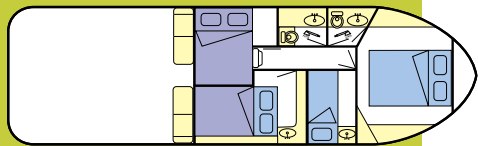

 Hauteur sous barrot des couchettes : 100 cm maxi.

Nicols 1300 : jusqu'à 12 personnes, conseillé pour 6 adultes et 4 enfants.

Nicols 1310 : jusqu'à 12 personnes, conseillé pour 6 adultes et 4 enfants.

Nicols 1150 : jusqu'à 10 personnes, conseillé pour 6 adultes et 2 enfants.

Nicols 1160 : jusqu'à 10 personnes, conseillé pour 6 adultes et 2 enfants.

Nicols 1170 : jusqu'à 10 personnes, conseillé pour 6 adultes et 2 enfants.

Nicols 800

Une série exclusive Nicols, un concept inégalé sur le marché : le succès de notre gamme Nicols tient à son superbe séjour avec vue panoramique, qui comporte une large baie coulissante à l'arrière, donnant accès de plain pied à une vaste terrasse (Sedan), où vous pourrez déjeuner au soleil !... Fini le capitaine isolé à la barre, tout l'équipage communique dans un espace de vie convivial !