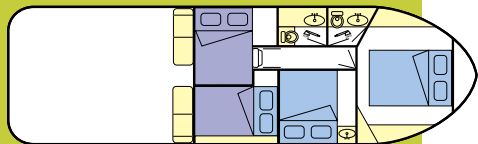

 Hauteur sous barrot des couchettes : 100 cm maxi.

Nicols 1300 : jusqu'à 12 personnes, conseillé pour 6 adultes et 4 enfants.

Nicols 1310 : jusqu'à 12 personnes, conseillé pour 6 adultes et 4 enfants.

Nicols 1150 : jusqu'à 10 personnes, conseillé pour 6 adultes et 2 enfants.

Nicols 1160 : jusqu'à 10 personnes, conseillé pour 6 adultes et 2 enfants.

Nicols 1170 : jusqu'à 10 personnes, conseillé pour 6 adultes et 2 enfants.

Nicols 800

Une série exclusive Nicols, un concept inégalé sur le marché : le succès de notre gamme Nicols tient à son superbe séjour avec vue panoramique, qui comporte une large baie coulissante à l'arrière, donnant accès de plain pied à une vaste terrasse (Sedan), où vous pourrez déjeuner au soleil !... Fini le capitaine isolé à la barre, tout l'équipage communique dans un espace de vie convivial !