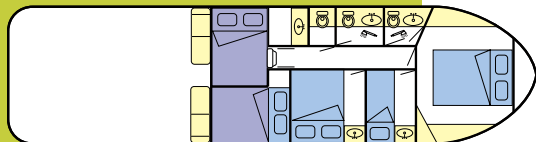

La gamme Sedan

Nicols 1170

Descriptif Nicols 1170

- 1 - Baie coulissante
- 2 - **Vaste terrasse arrière**
- 3 - Séjour avec vue panoramique à 360°
- 4 - Carré transformable en lit double
- 5 - Chambres aux lits spacieux (140x190)
- 6 - Poste de pilotage intégré au carré
- 7 - Salle de bains / WC
- 8 - **Double pilotage**
- 9 - Cuisine équipée Grand Confort : **Frigo 220 l., bloc congélation, Réchaud 3 feux / four...**

 Hauteur sous barrot des couchettes : 100 cm maxi.

Nicols 1300 : jusqu'à 12 personnes, conseillé pour 6 adultes et 4 enfants.

Nicols 1310 : jusqu'à 12 personnes, conseillé pour 6 adultes et 4 enfants.

Nicols 1150 : jusqu'à 10 personnes, conseillé pour 6 adultes et 2 enfants.

Nicols 1160 : jusqu'à 10 personnes, conseillé pour 6 adultes et 2 enfants.

Nicols 1170 : jusqu'à 10 personnes, conseillé pour 6 adultes et 2 enfants.

Nicols 800

Une série exclusive Nicols, un concept inégalé sur le marché : le succès de notre gamme Nicols tient à son superbe séjour avec vue panoramique, qui comporte une large baie coulissante à l'arrière, donnant accès de plain pied à une vaste terrasse (Sedan), où vous pourrez déjeuner au soleil !... Fini le capitaine isolé à la barre, tout l'équipage communique dans un espace de vie convivial !