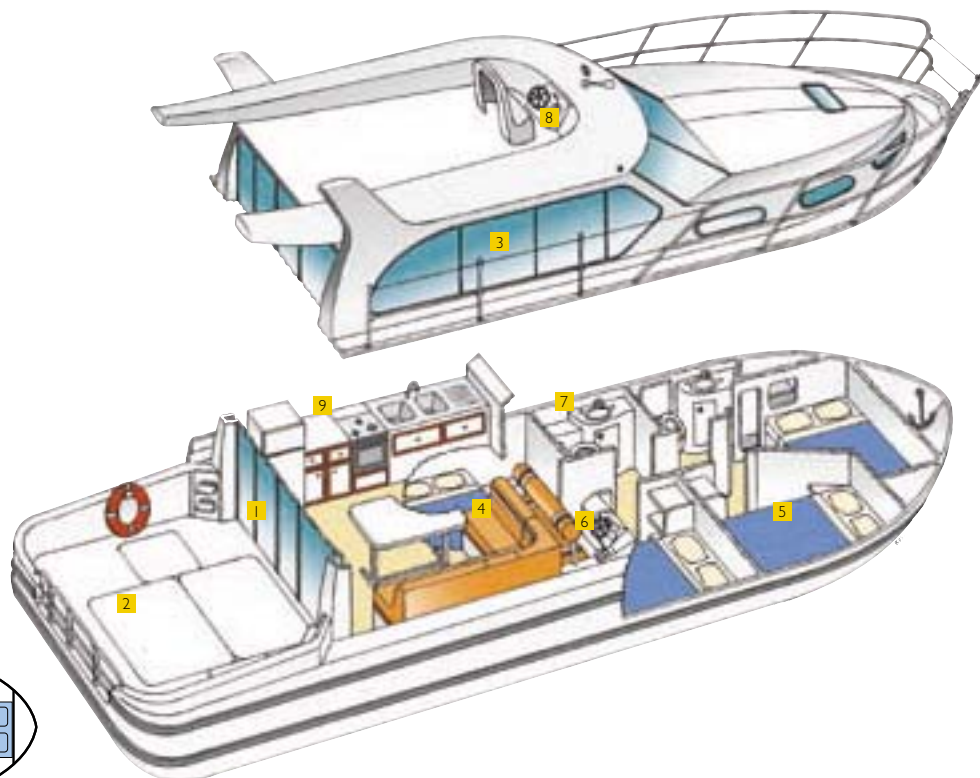

La gamme Sedan

Nicols 1170

Descriptif Nicols 1170

- 1 - Baie coulissante
- 2 - **Vaste terrasse arrière**
- 3 - Séjour avec vue panoramique à 360°
- 4 - Carré transformable en lit double
- 5 - Chambres aux lits spacieux (140x190)
- 6 - Poste de pilotage intégré au carré
- 7 - Salle de bains / WC
- 8 - **Double pilotage**
- 9 - Cuisine équipée Grand Confort : **Frigo 220 l., bloc congélation, Réchaud 3 feux / four...**

 Hauteur sous barrot des couchettes : 100 cm maxi.

Nicols 1300 : jusqu'à 12 personnes, conseillé pour 6 adultes et 4 enfants.

Nicols 1310 : jusqu'à 12 personnes, conseillé pour 6 adultes et 4 enfants.

Nicols 1150 : jusqu'à 10 personnes, conseillé pour 6 adultes et 2 enfants.

Nicols 1160 : jusqu'à 10 personnes, conseillé pour 6 adultes et 2 enfants.

Nicols 1170 : jusqu'à 10 personnes, conseillé pour 6 adultes et 2 enfants.

Nicols 800

Une série exclusive Nicols, un concept inégalé sur le marché : le succès de notre gamme Nicols tient à son superbe séjour avec vue panoramique, qui comporte une large baie coulissante à l'arrière, donnant accès de plain pied à une vaste terrasse (Sedan), où vous pourrez déjeuner au soleil !... Fini le capitaine isolé à la barre, tout l'équipage communique dans un espace de vie convivial !